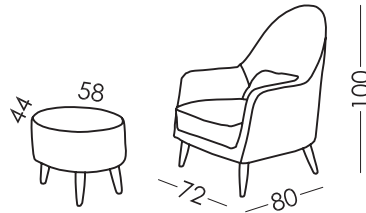

MIRANDA

FICHE TECHNIQUE | RV001 | FR

fama

Dimensions

Largeur:	72cm
Hauteur:	100cm
Profondeur:	80cm
Hauteur assise:	46cm
Hauteur accoudoir:	62cm
Hauteur dossier:	66cm
Profondeur ouverte:	-cm

Information technique

Carcasse:	Bois, pin et planche
Suspension assise:	N.E.A
Suspension dossier:	Suspension chinchas 80mm
Mousse d'assise:	Touche de dureté moyenne (blanc)
Assise:	Polyuréthane 35Kg + Fibre
Dossier:	100% fibre de soie
Coussin d'ornement:	100% fibre de soie
Parties déhoussables:	Complet